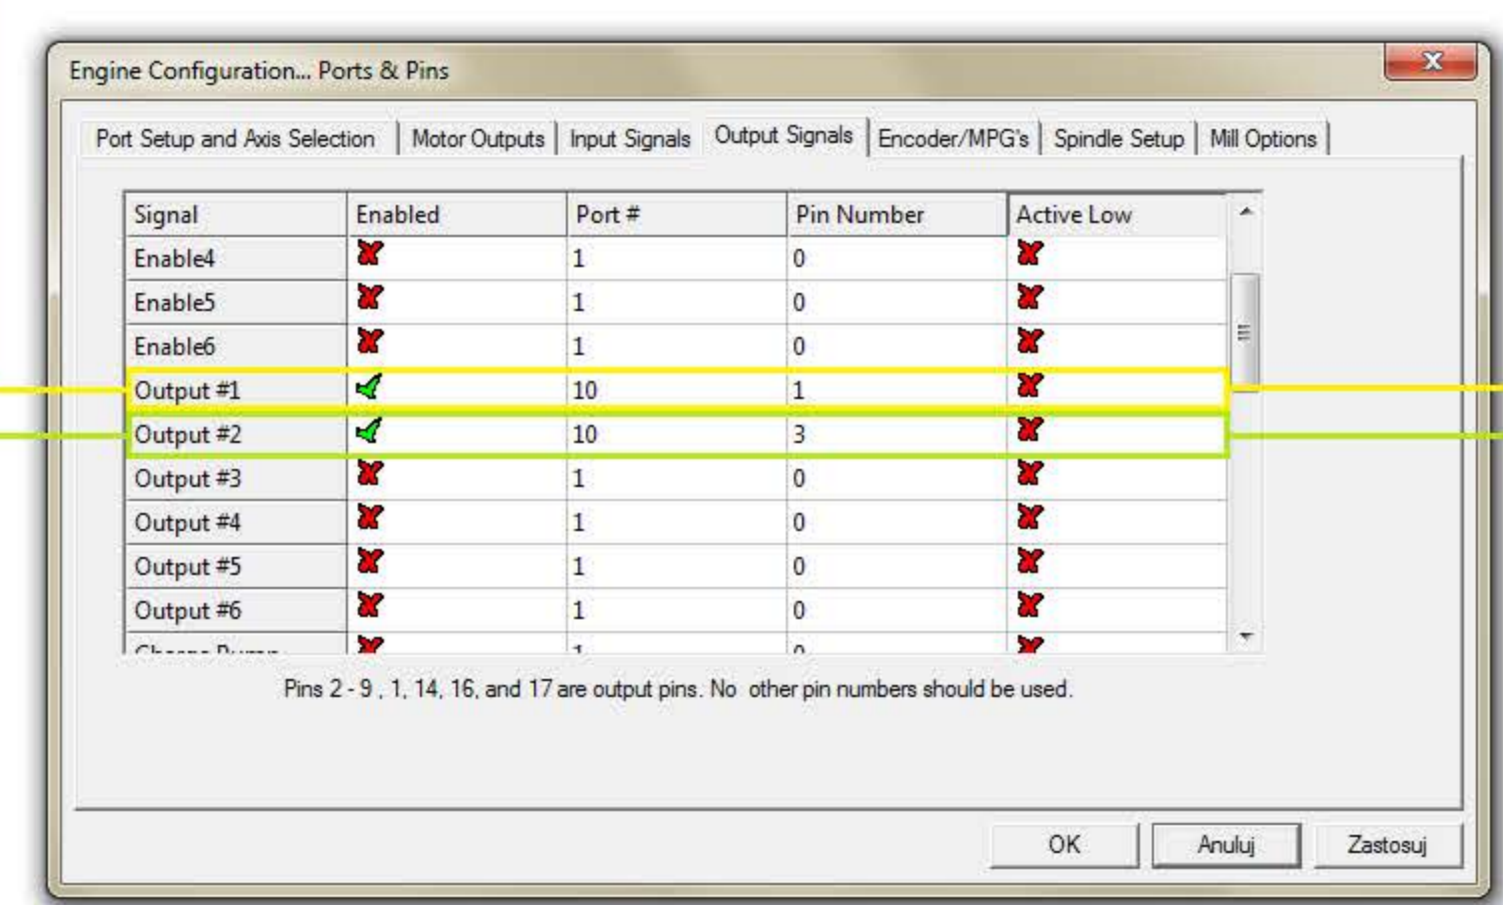

Use only if VFD has signal conversion options

Mach3

PE - Earth
 Earth Bars
 Listwa uziemiająca