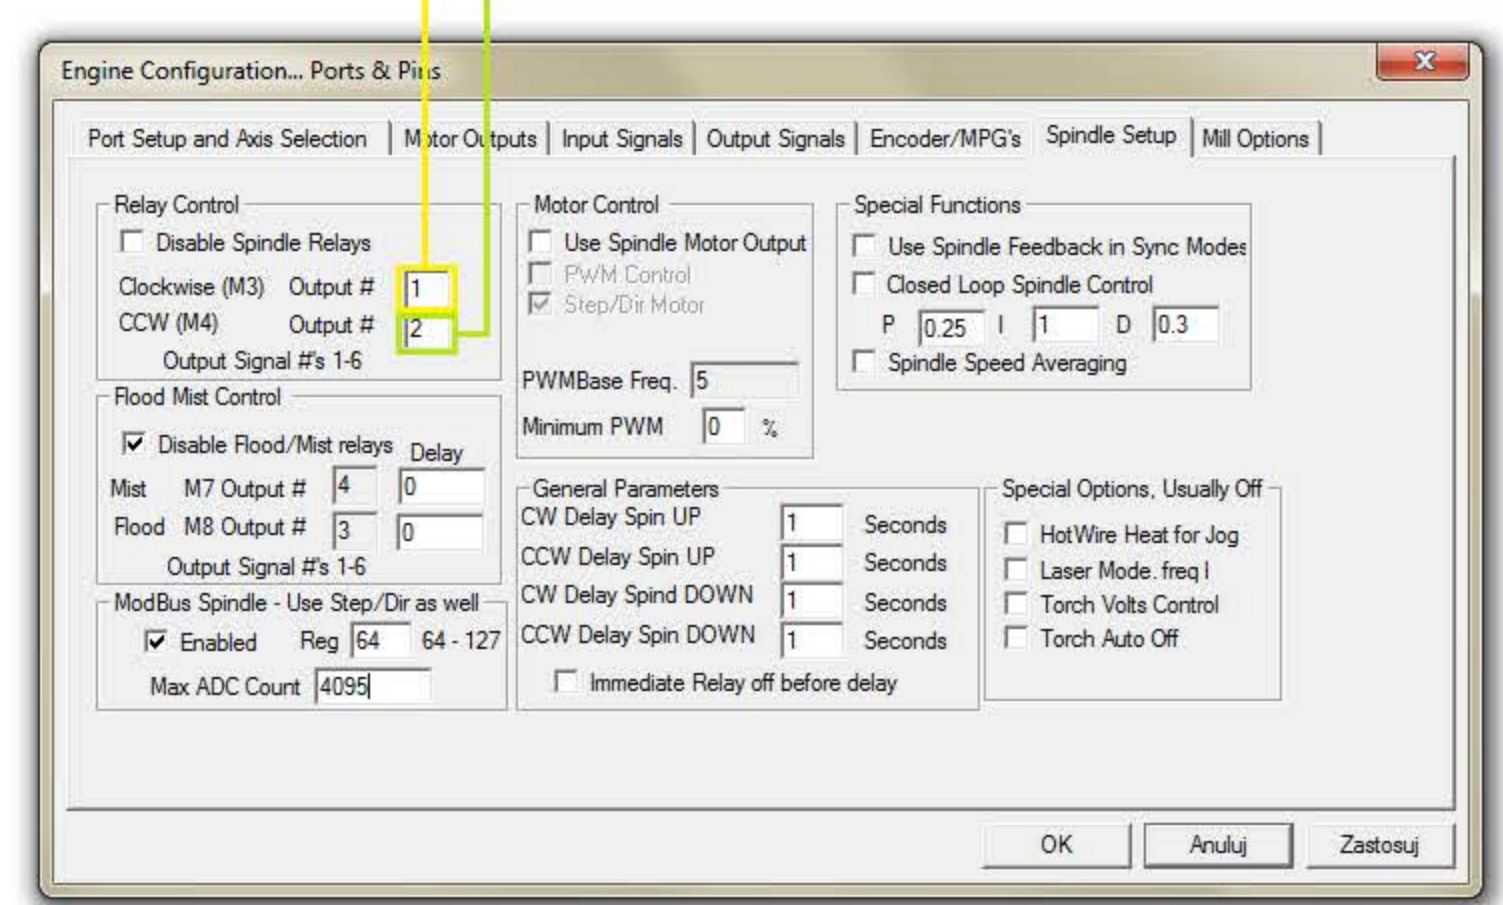

Use only if VFD has signal conversion options

Mach3

PE - Earth
 Earth Bars
 Listwa uziemiająca