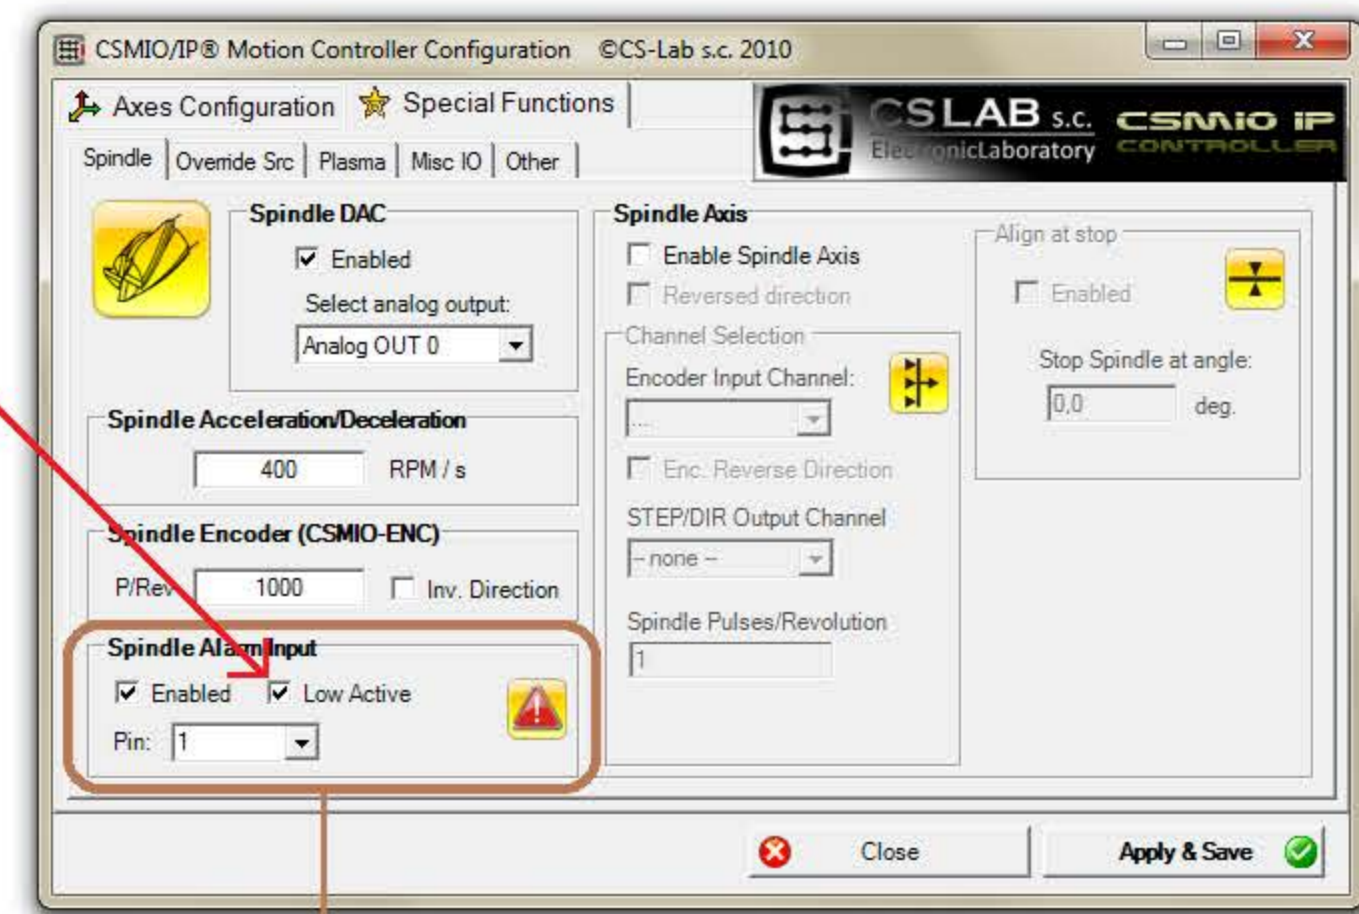

Use only if VFD has signal conversion options

Mach3

PE - Earth
 Earth Bars
 Listwa uziemiająca