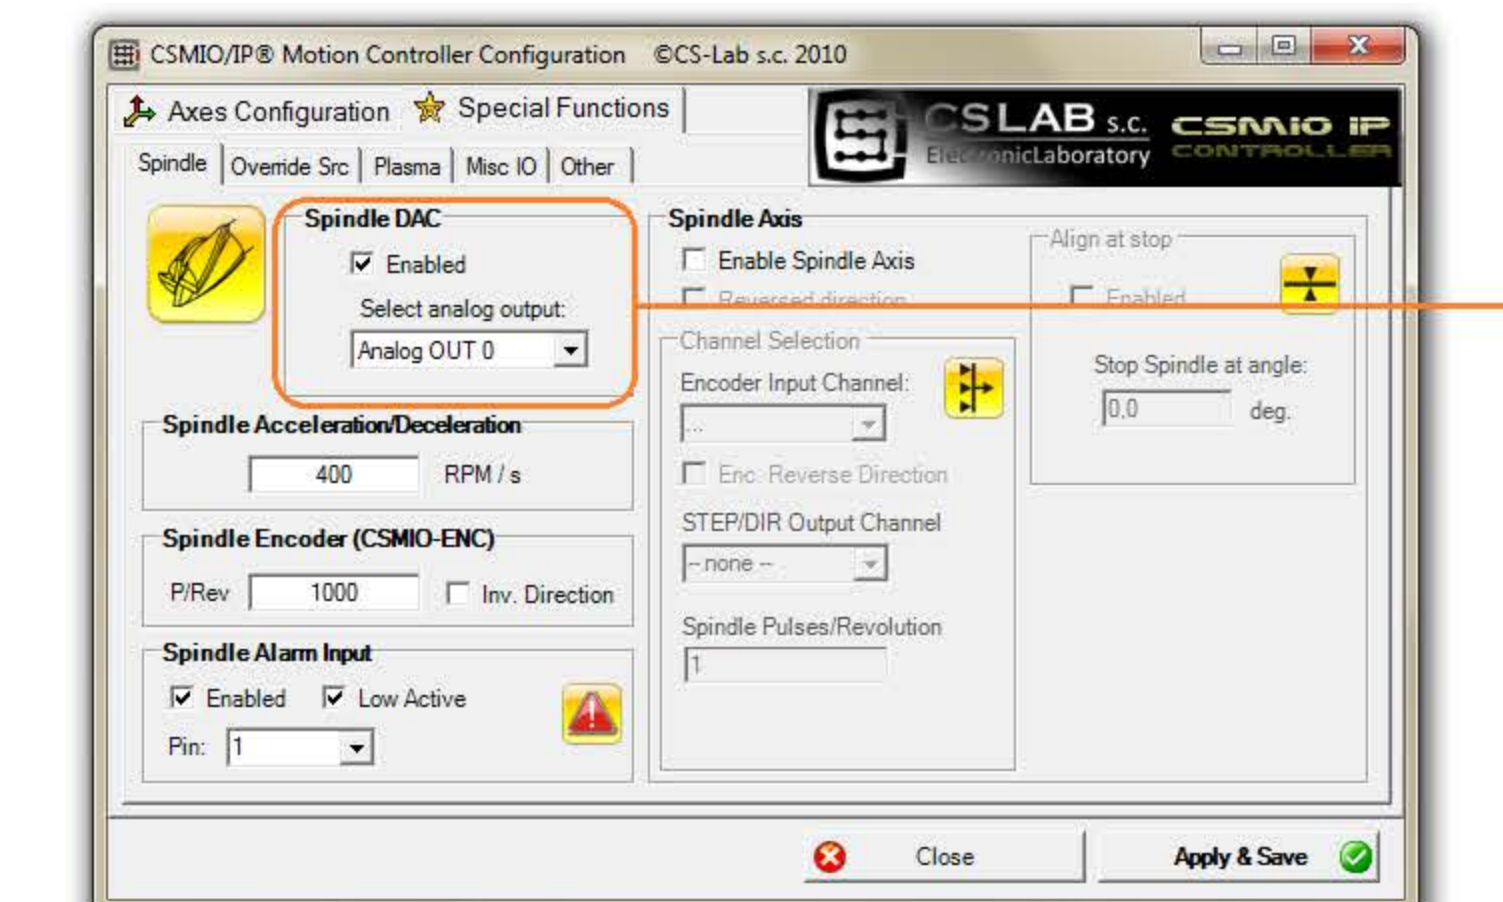

Use only if VFD has signal conversion options

Mach3

PE - Earth
 Earth Bars
 Listwa uziemiająca