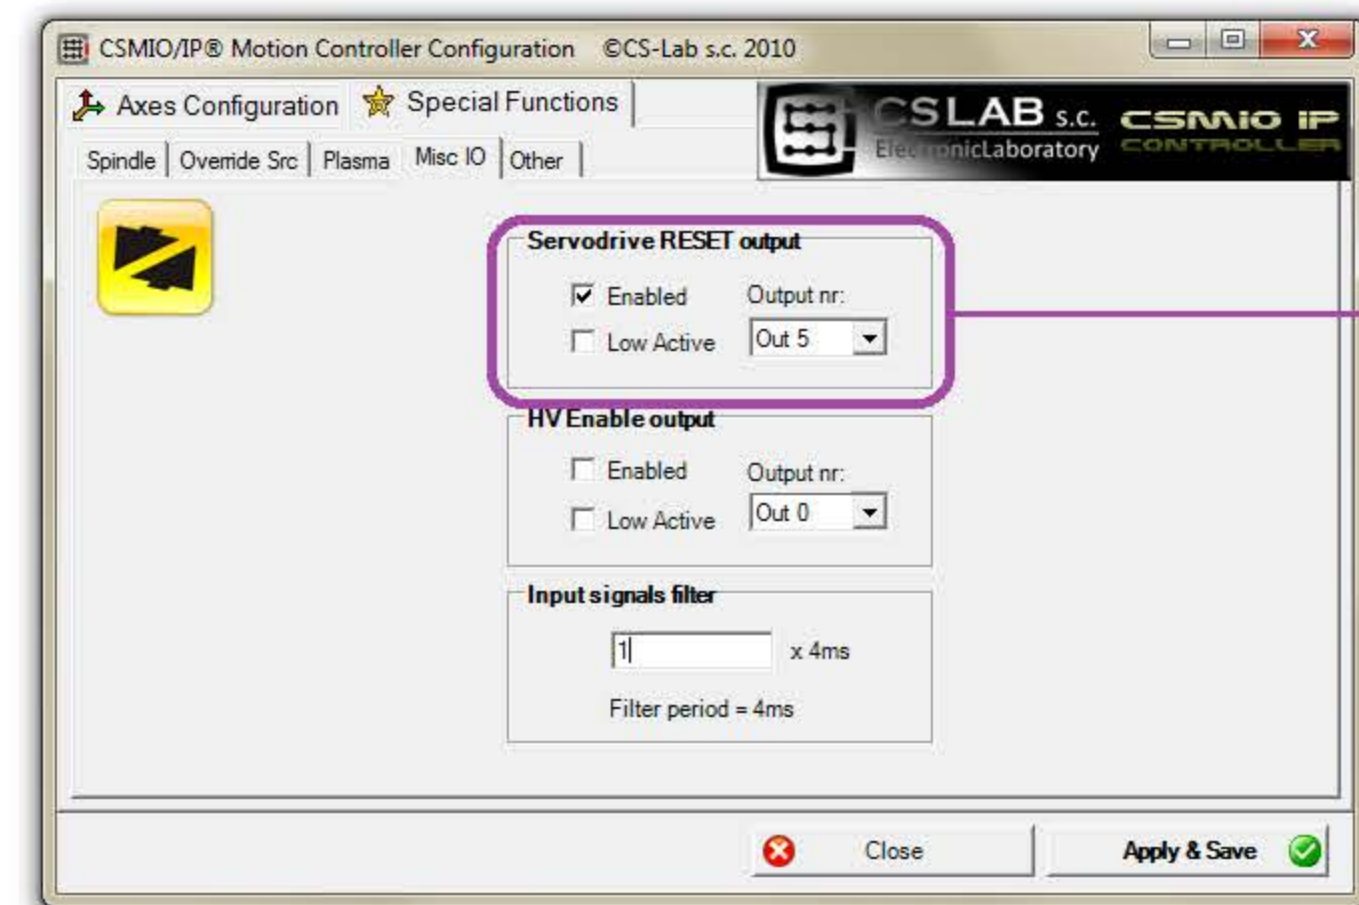

Use only if VFD has signal conversion options

Mach3

PE - Earth
 Earth Bars
 Listwa uziemiająca