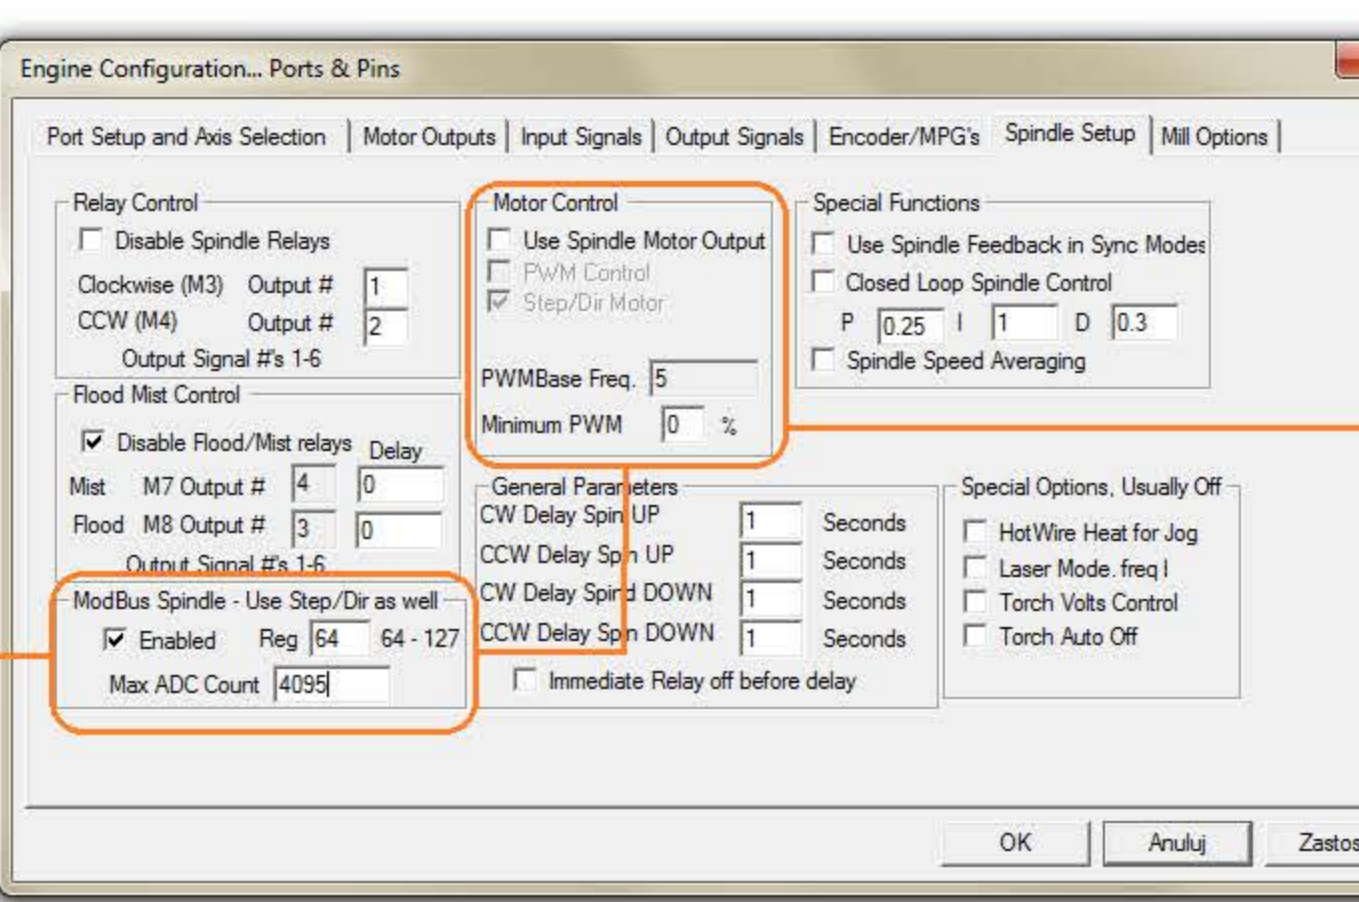

Use only if VFD has signal conversion options

Mach3

PE - Earth
 Earth Bars
 Listwa uziemiająca