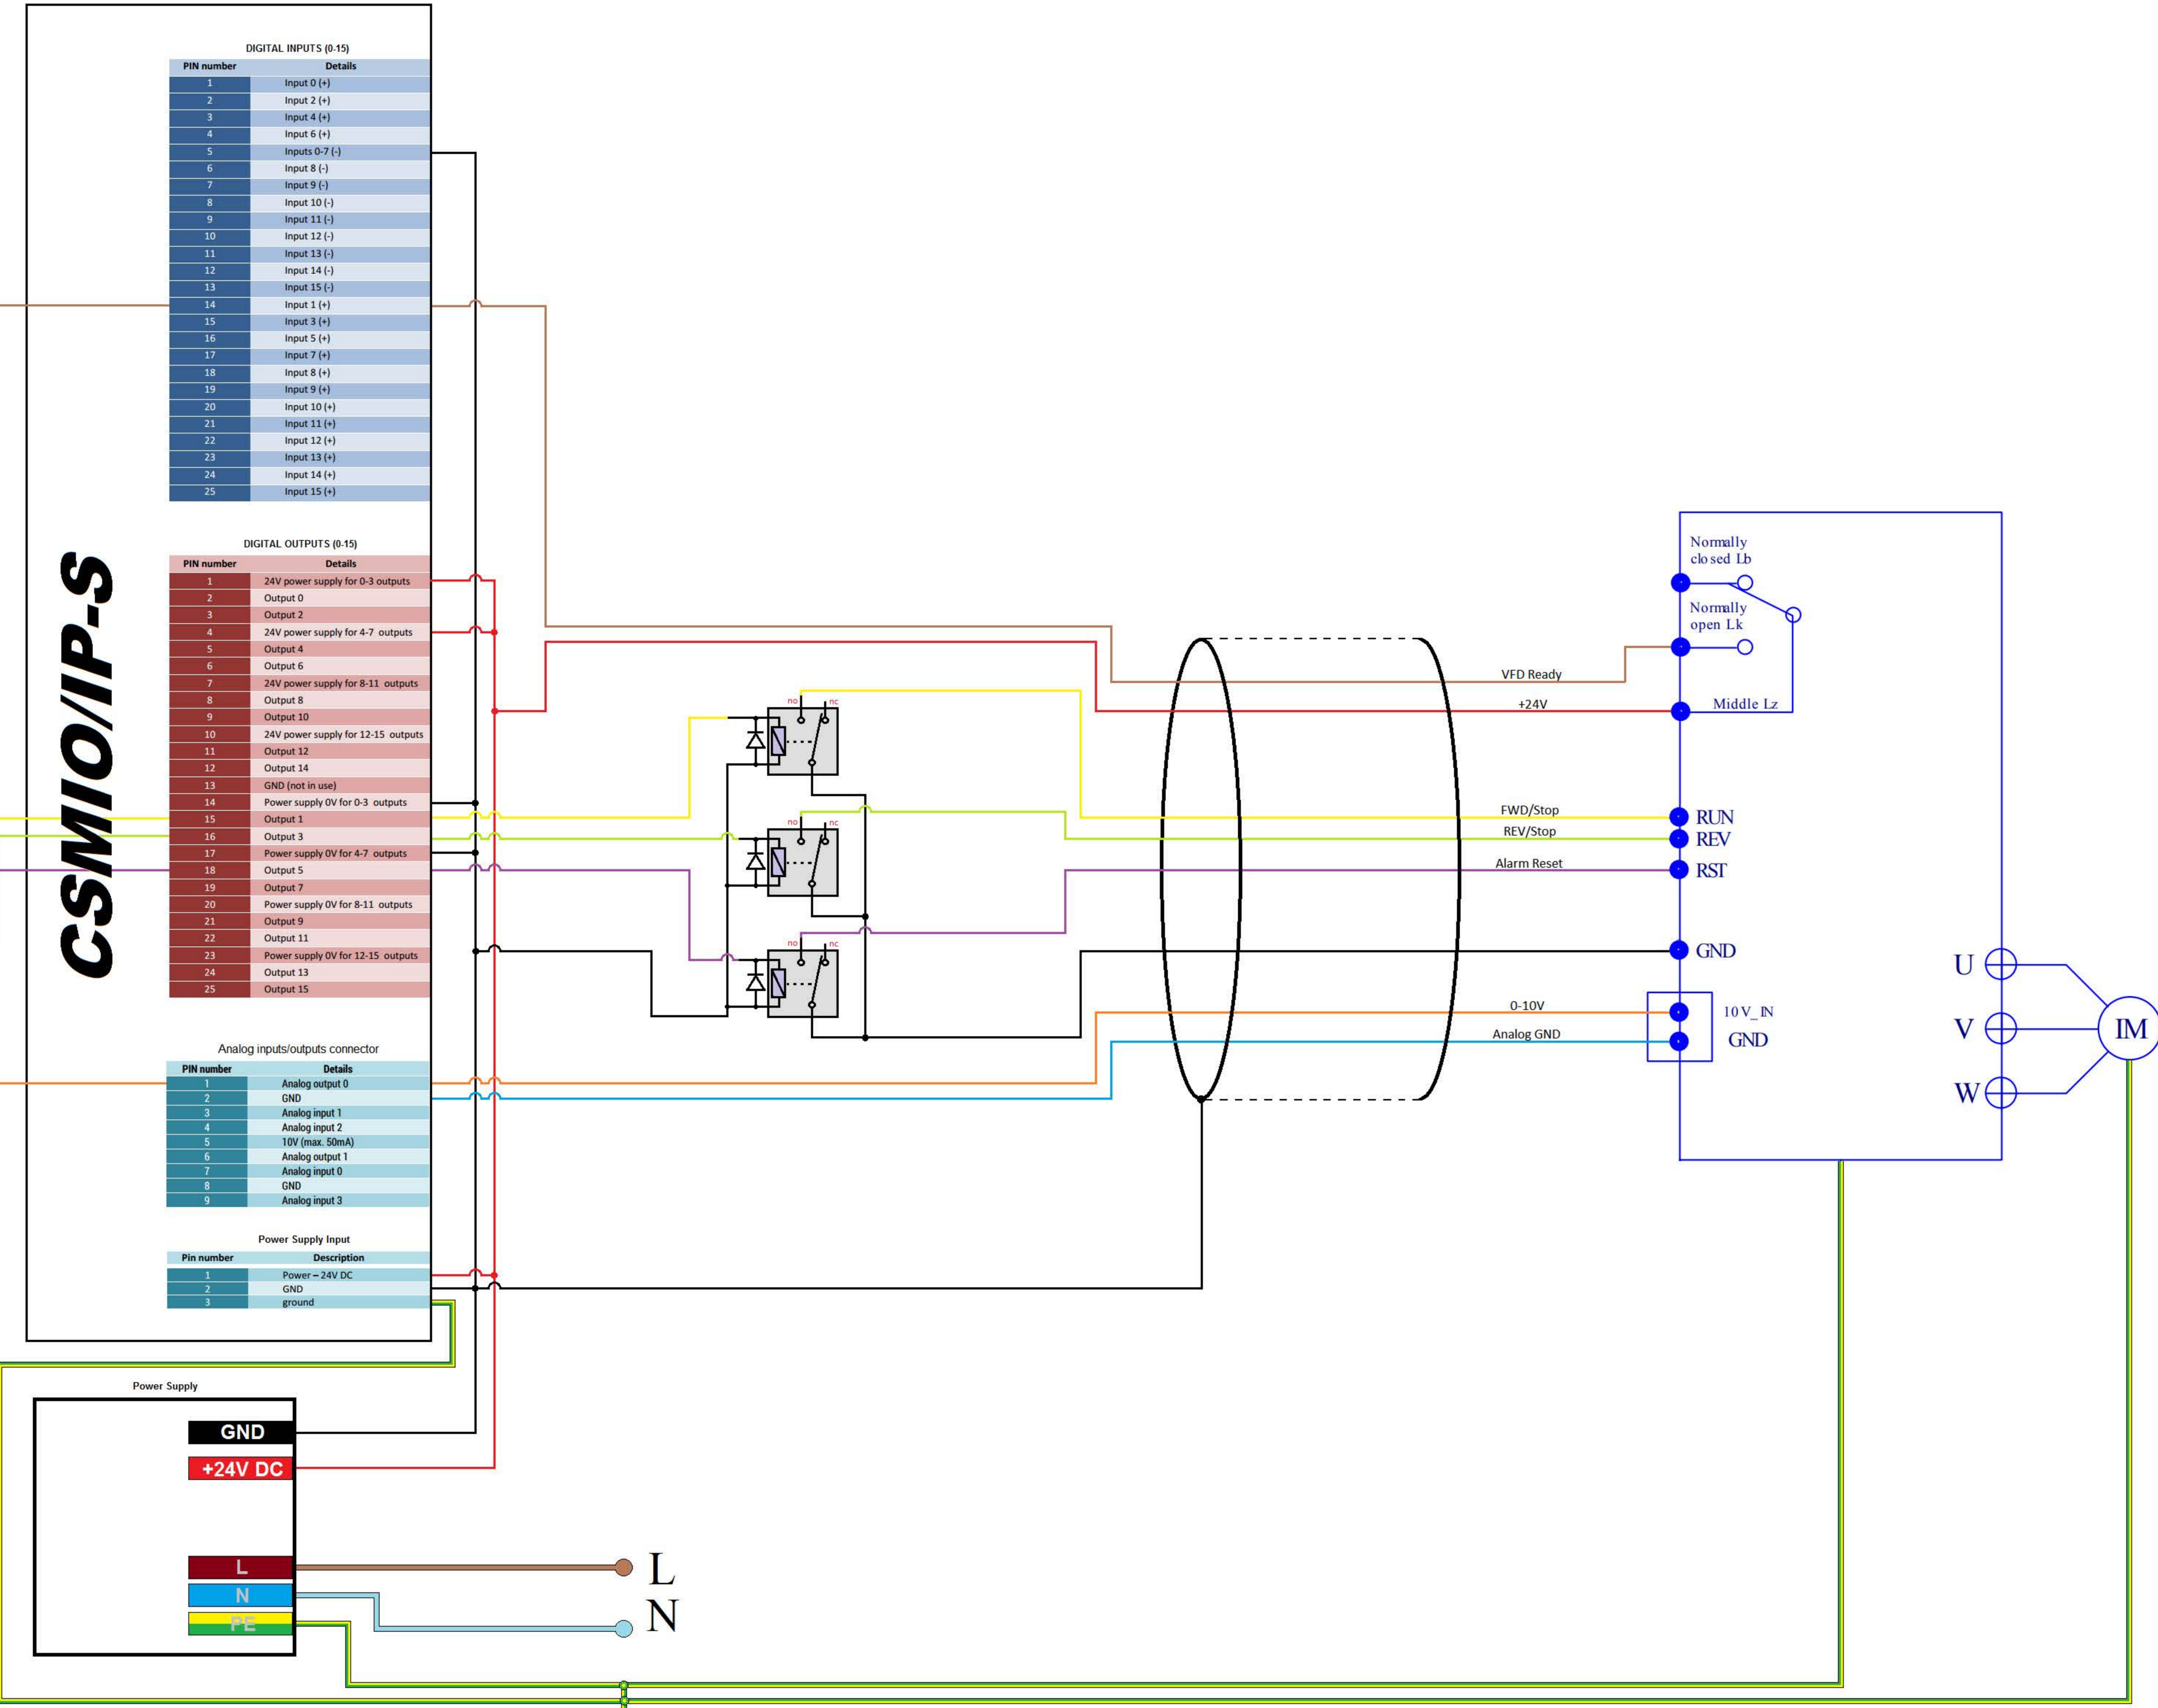

Use only if VFD has signal conversion options

Mach3

PE - Earth
 Earth Bars
 Listwa uziemiająca