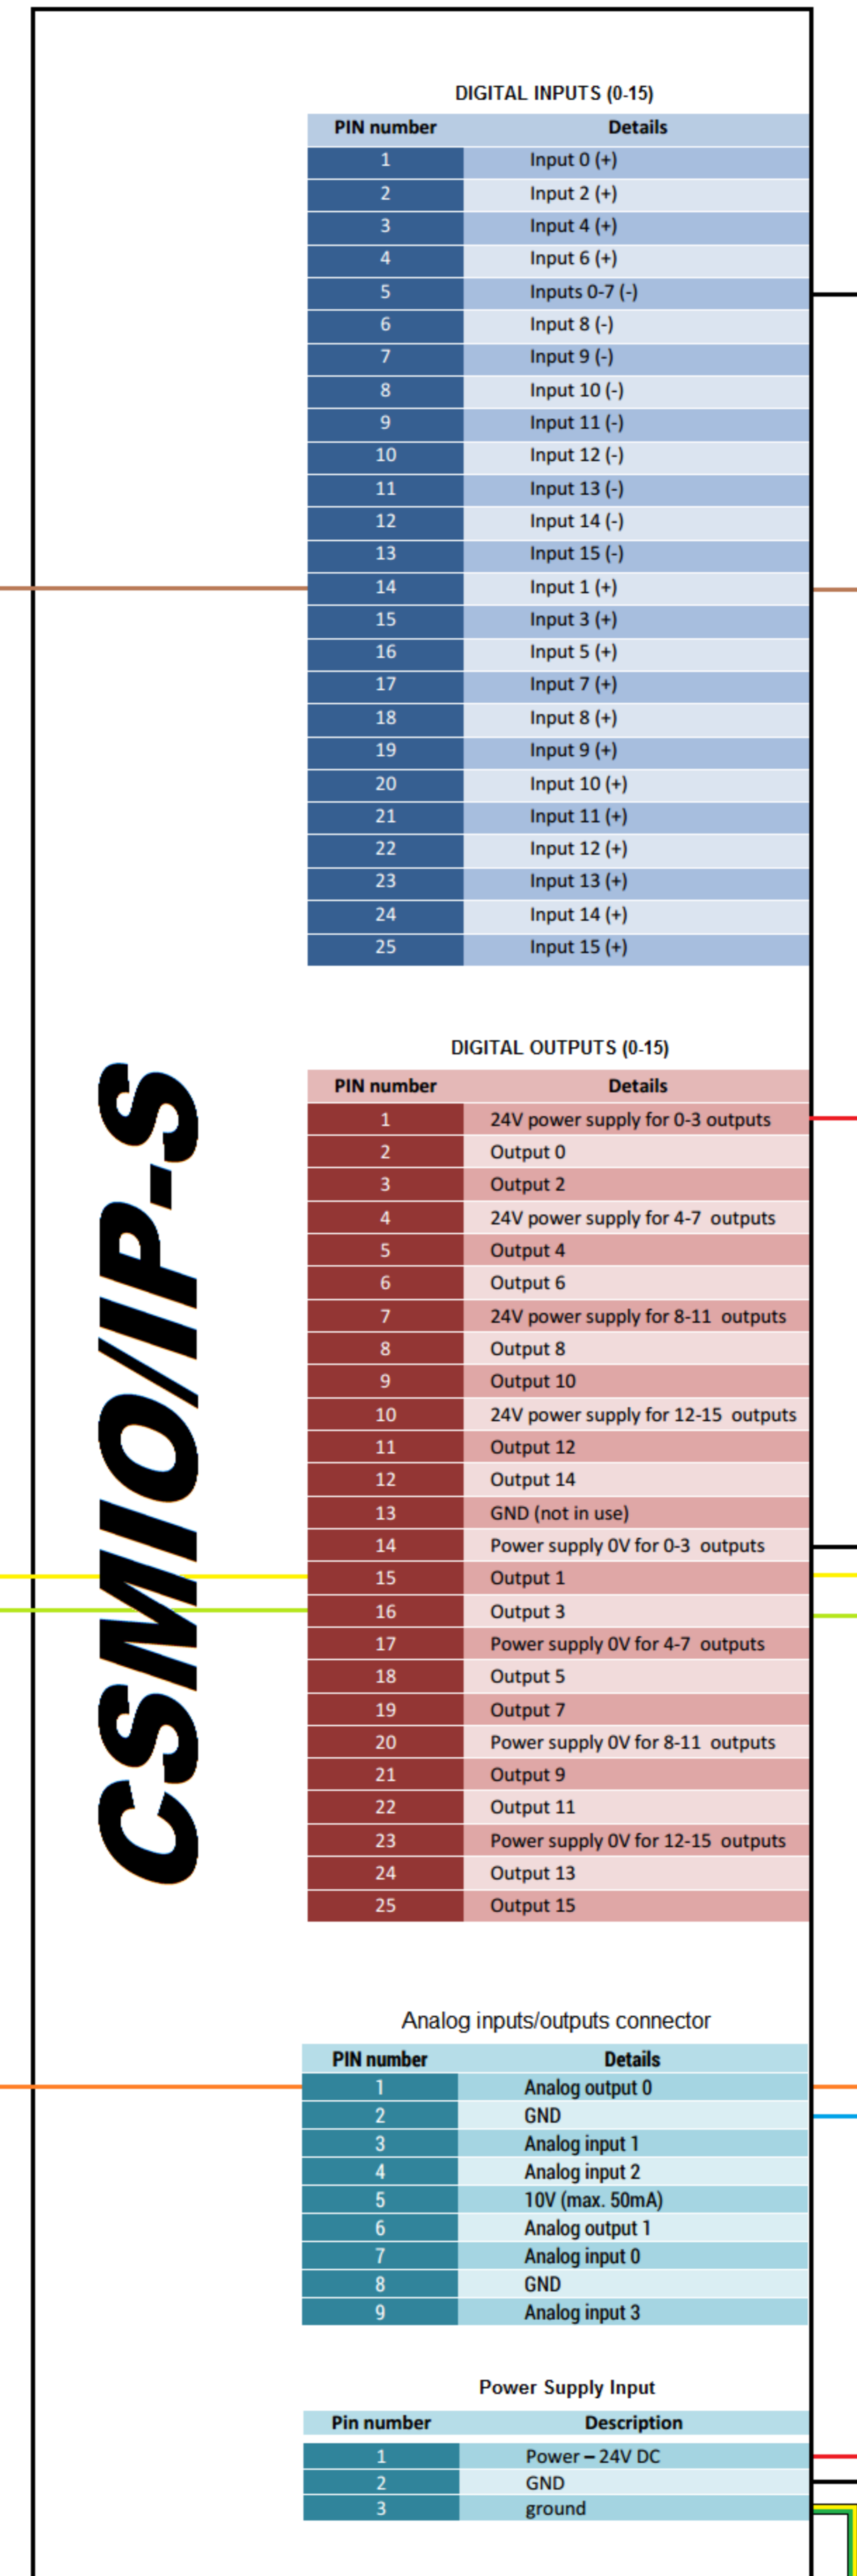

simCNC

PE - Earth
Listwa uziemiająca