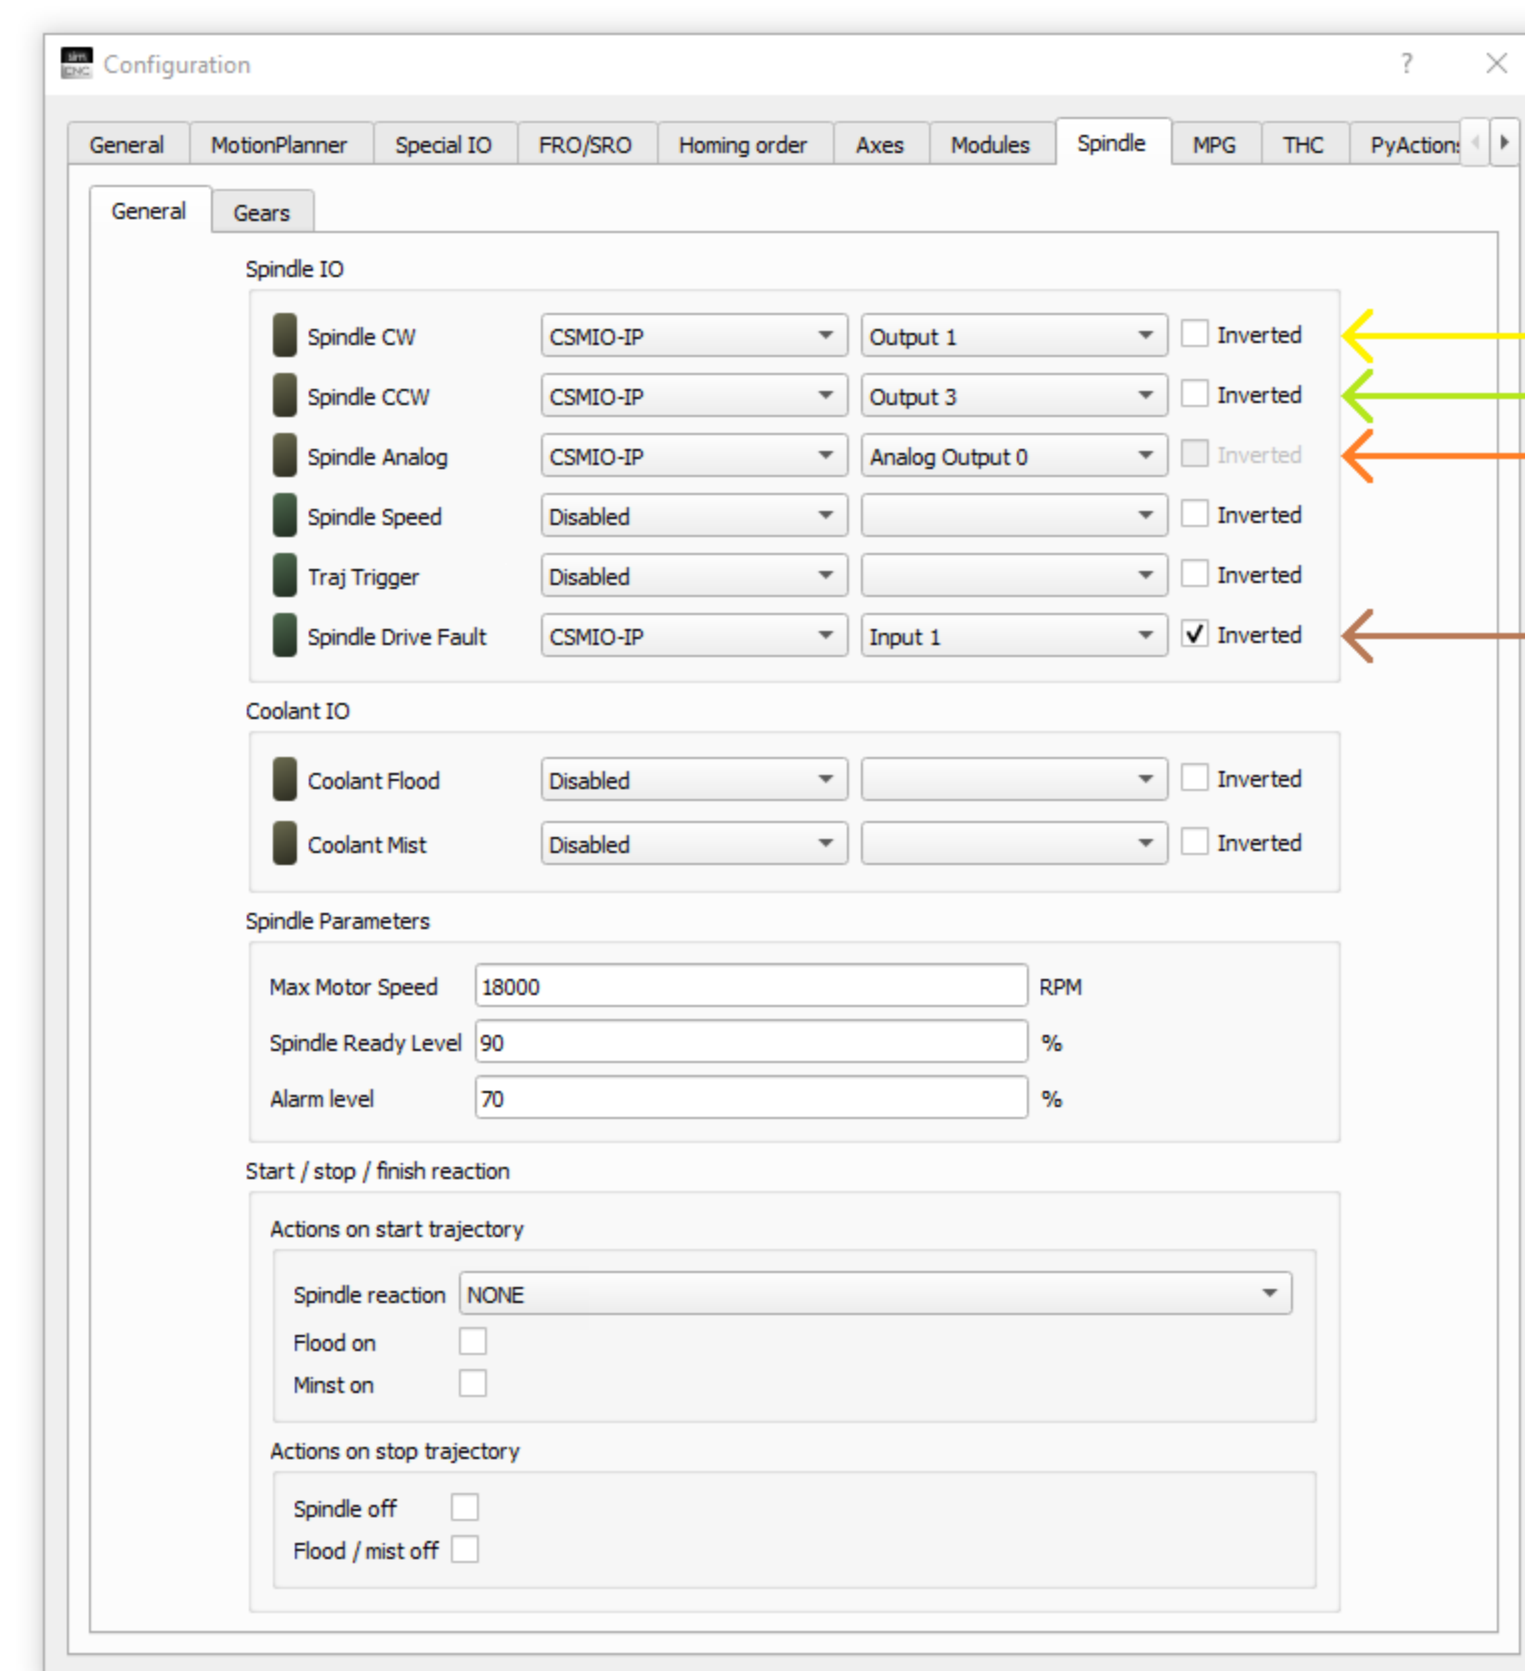

simCNC

PE - Earth
Listwa uziemiająca