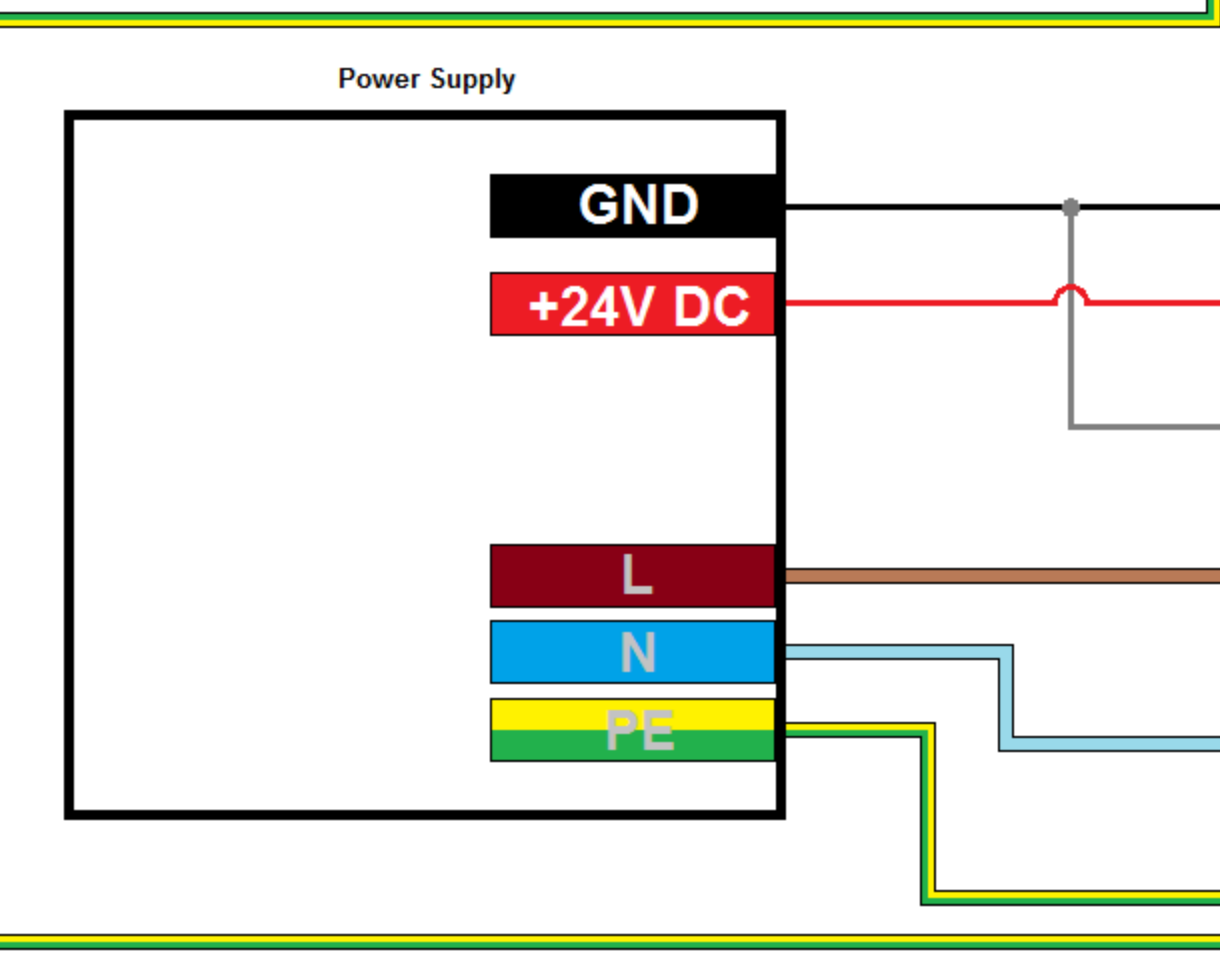

simCNC

PE - Earth
Listwa uziemiająca