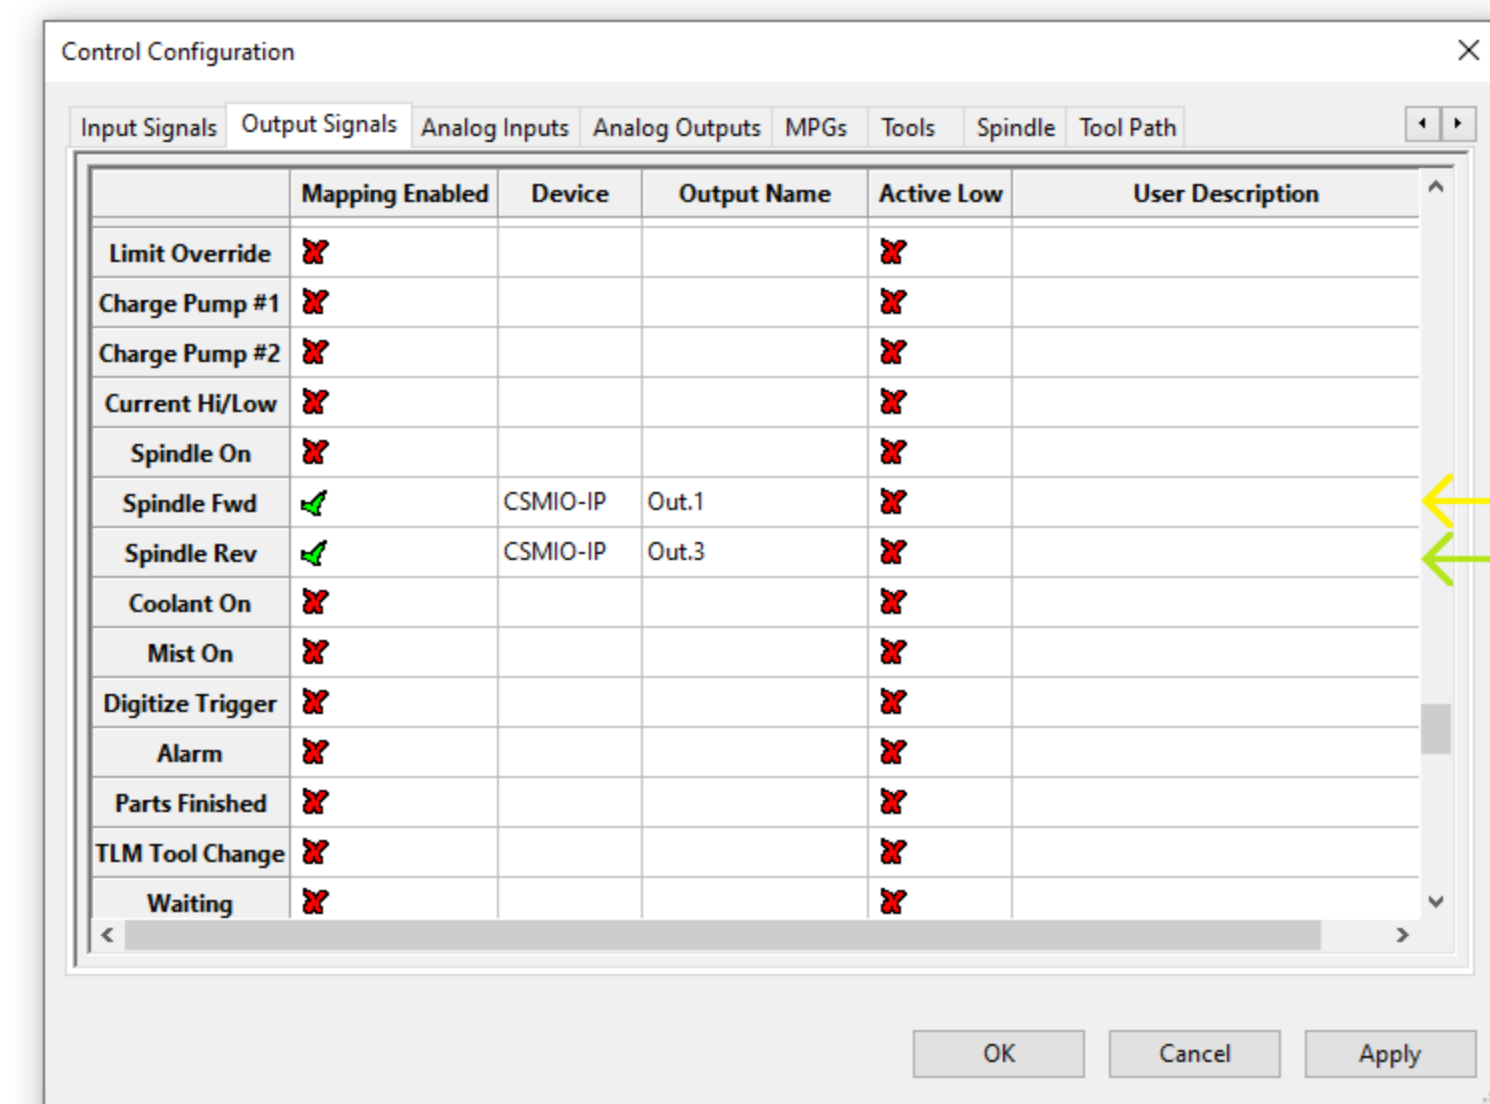

# Mach4

Earth Bars  
Listwa uziemiająca