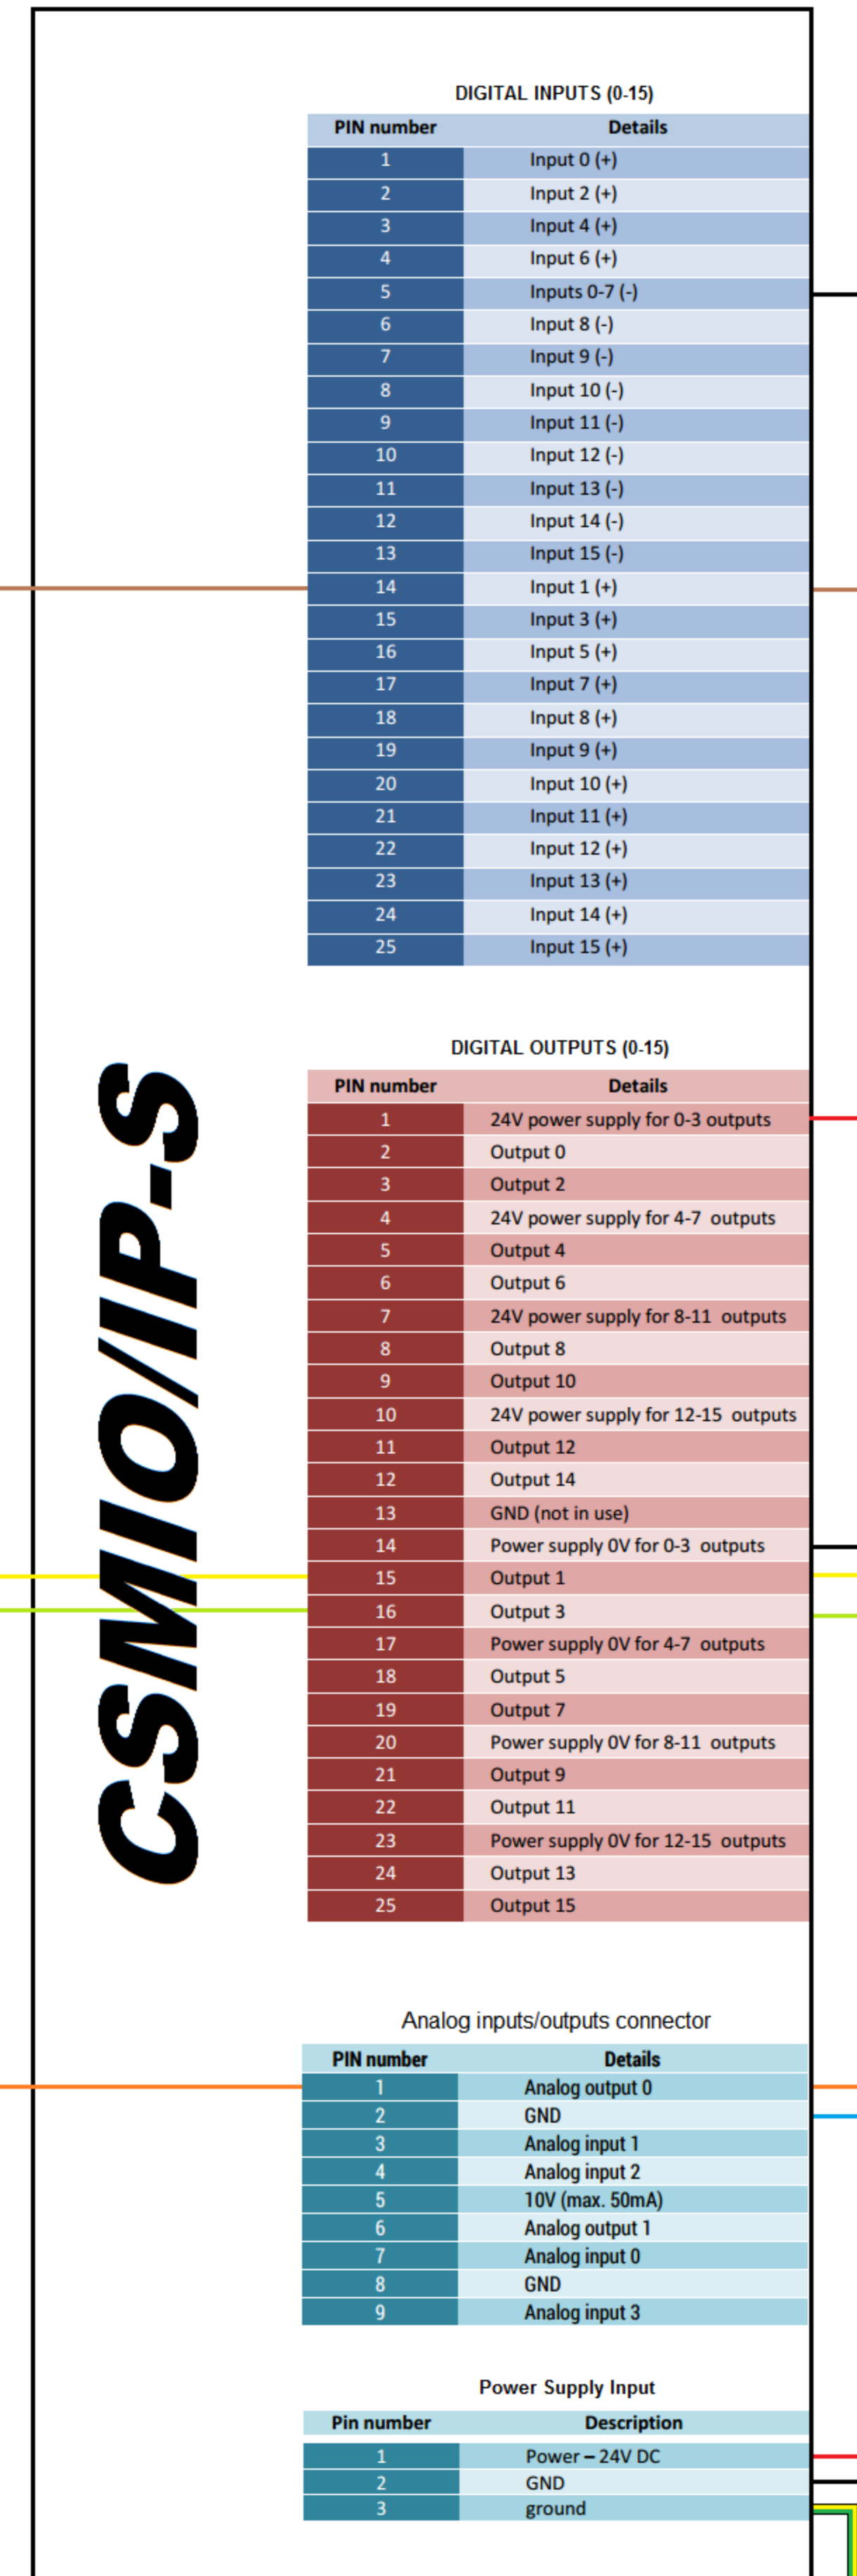

# simCNC

PE - Earth  
Listwa uziemiająca