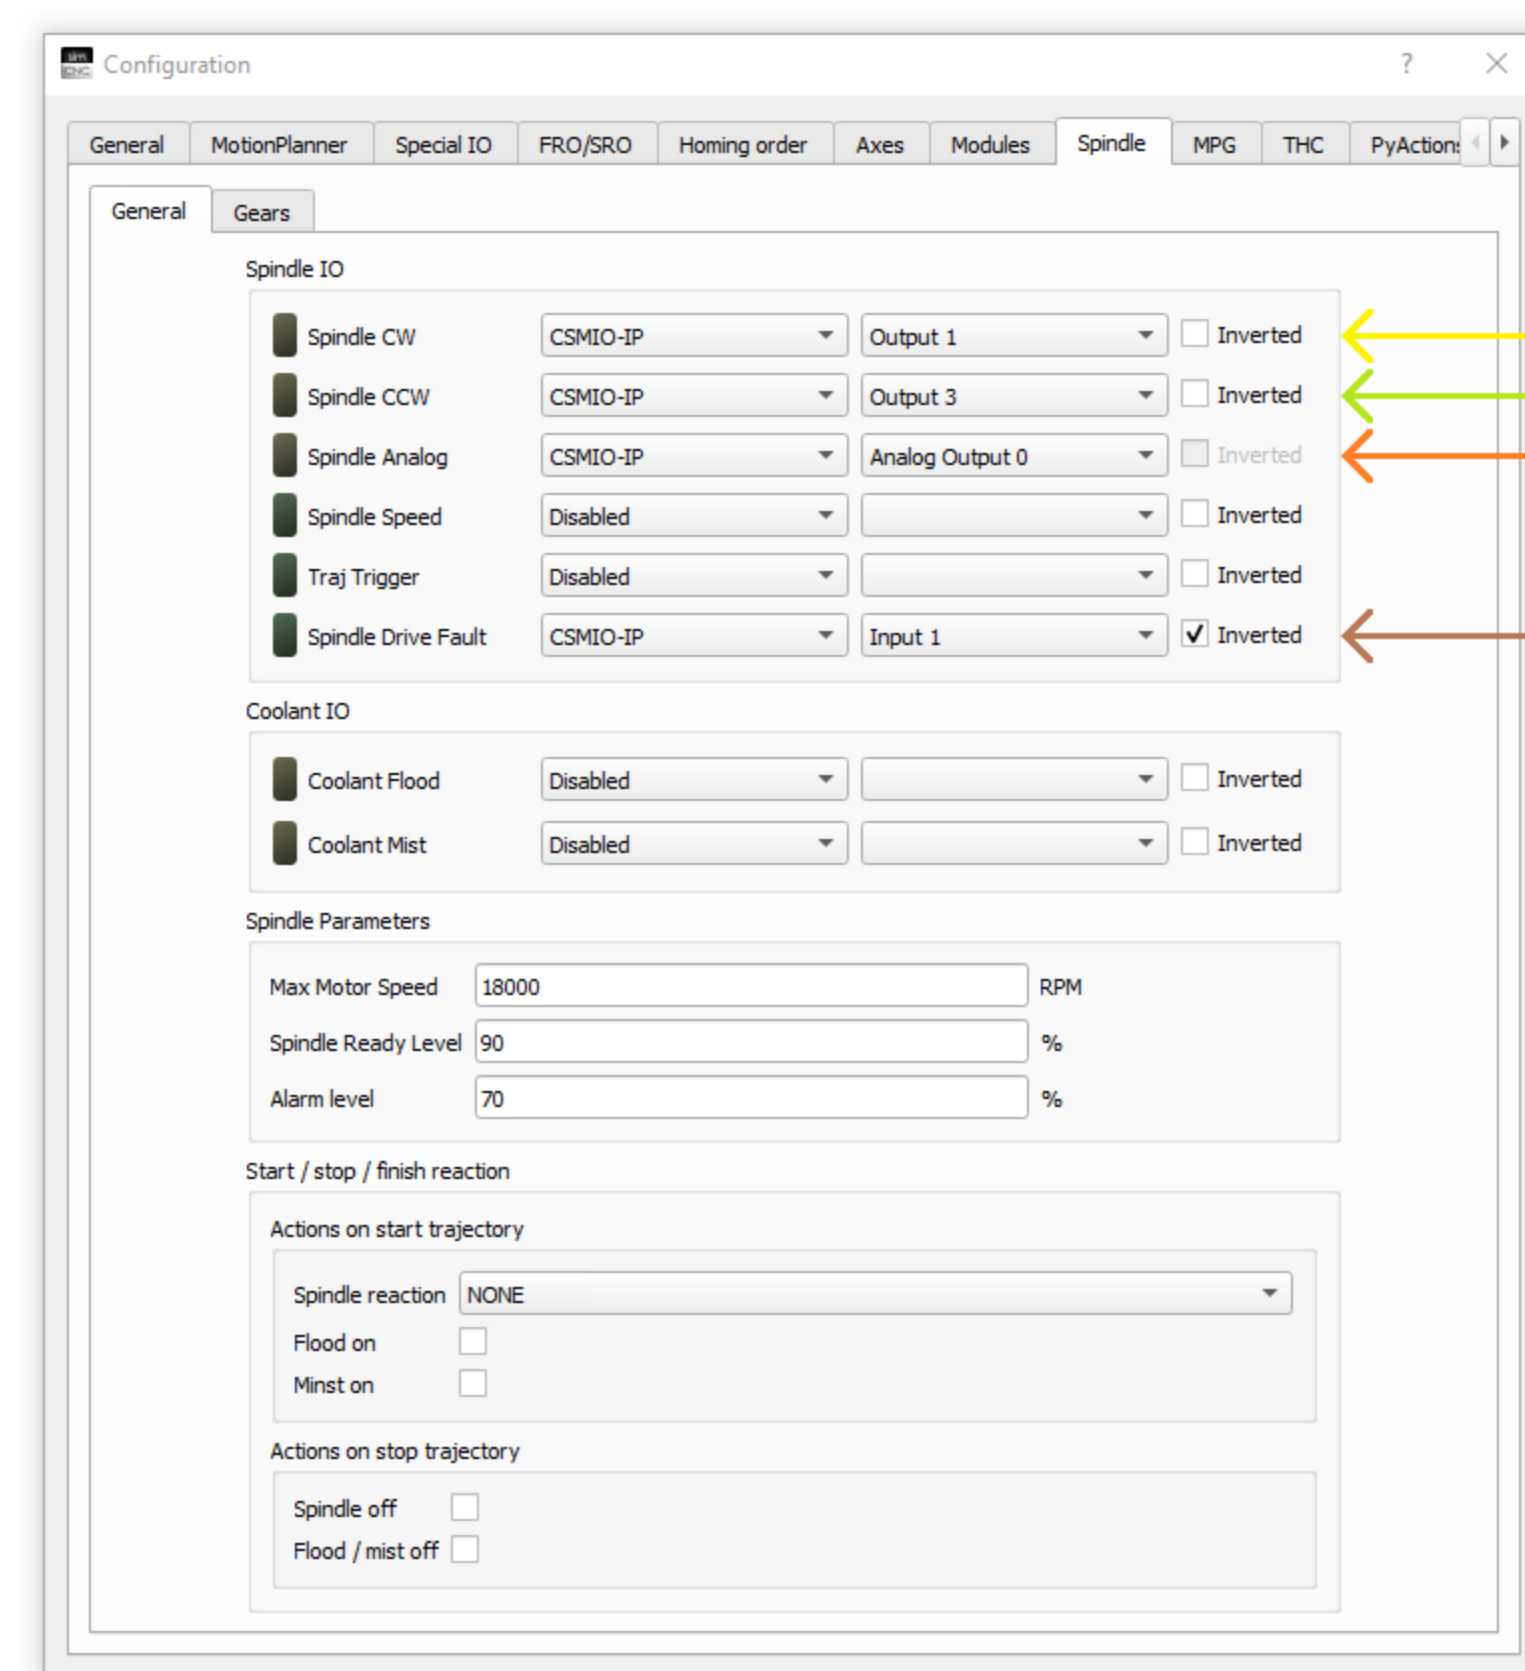

# simCNC

PE - Earth  
Listwa uziemiająca